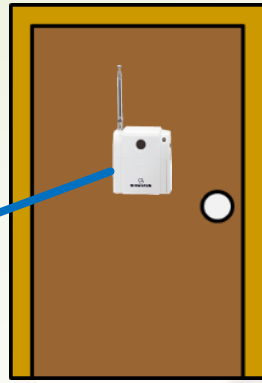

今回の設置イメージ図

※動作確認が必要です。

4.提案詳細

送信器

腕メッセージ「ドア」
シルピカ「青点灯」

シルピカ

腕メッセージ「デング」
シルピカ「黄点灯」

シルウォッチ (コイン電池式)

腕メッセージ「ケイウ」
シルピカ「赤点灯」

設定内容

ドア用

デック用

ケイウ用

ドア用

デック用

ケイウ用

緑の枠のグループ
で連動します。

赤の枠は警報用送
信器です。緑のグ
ループの受信器も
青グループの受信
器も受信できるよ
うに設定します。

青の枠のグループ
で連動します。