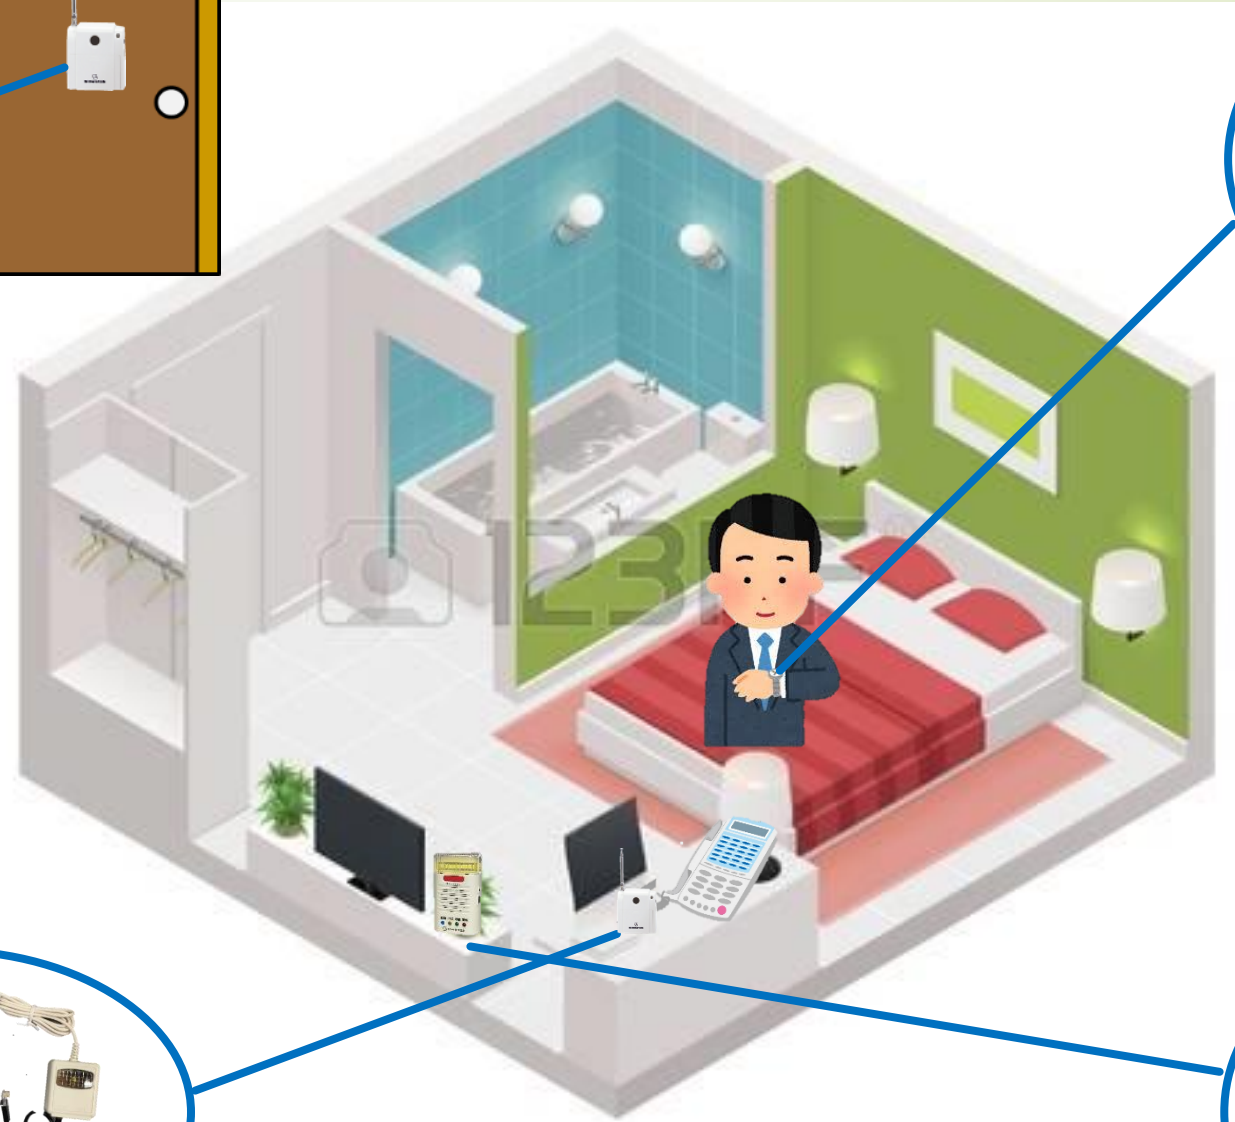

今回の設置イメージ図

※動作確認が必要です。

4.提案詳細

送信器

腕メッセージ「ドア」
シルピカ「青点灯」

シルピカ

腕メッセージ「デング」
シルピカ「黄点灯」

シルウォッチ (コイン電池式)

腕メッセージ「ケイウ」
シルピカ「赤点灯」

設定内容

ドア用

デック用

ケイウ用

ドア用

デック用

ケイウ用

緑の枠のグループ
で連動します。

赤の枠は警報用送
信器です。緑のグ
ループの受信器も
青グループの受信
器も受信できるよ
うに設定します。

青の枠のグループ
で連動します。