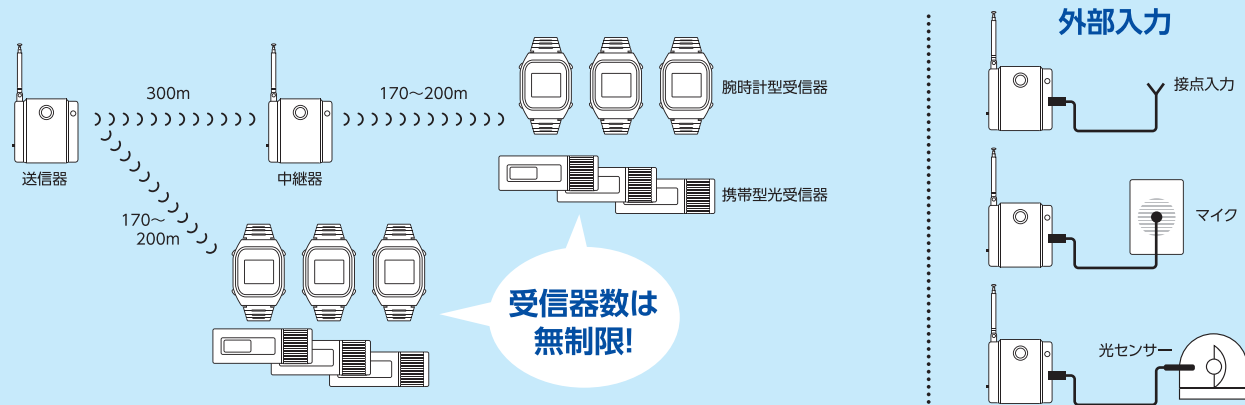

設置工事不要! 取り付け簡単!

送信器の外部入力、接点入力・音声入力・光センサー入力に対応しています。発信元などの情報を、漢字・ひらがな(全角)で10文字まで表示できます(カナ・数字・英語:半角は20文字まで)。IDの組み合わせにより、個別・グループ・一斉の呼び出しを自在に使い分けできます。

システム構成図

PC対応型

●パソコンから任意のメッセージを送信可能
(当社製PC送信ソフトを使った場合200メッセージ)