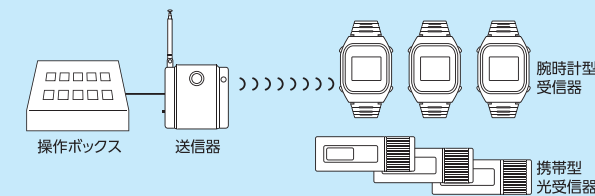

●操作ボックスからワンタッチで送信
(10メッセージの通知または10カ所への呼び出しなど)