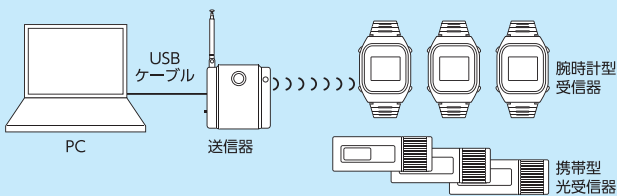

設置工事不要! 取り付け簡単!

送信器の外部入力、接点入力・音声入力・光センサー入力に対応しています。発信元などの情報を、漢字・ひらがな(全角)で10文字まで表示できます(カナ・数字・英語:半角は20文字まで)。IDの組み合わせにより、個別・グループ・一斉の呼び出しを自在に使い分けできます。

システム構成図

PC対応型

●パソコンから任意のメッセージを送信可能
(当社製PC送信ソフトを使った場合200メッセージ)