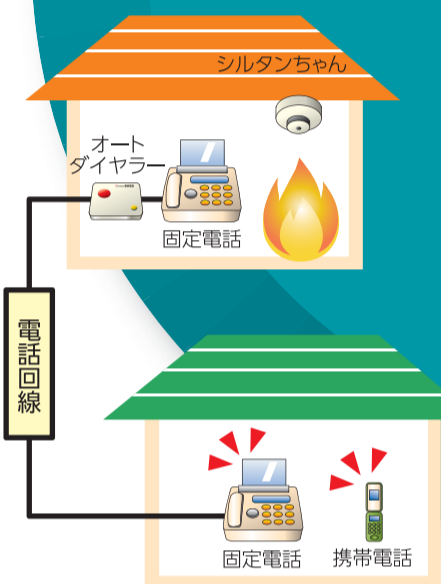

煙式 住宅用火災警報器 KRG-NU
無線タイプ
シルタンちゃん

電池式10年
取付工事不要!

日本消防検定協会鑑定合格品
消防法令適合品

聴覚が不自由な方に4つの受信器

2012年1月発売!

シルタンちゃん連動の受信器内蔵型目覚まし!

シルタンちゃん + [シルシェイカー] セット価格 ¥37,800 (税込)
強力振動

シルタンちゃん + [ピカットホーン]

大音量 光

セット価格 ¥37,800 (税込)

シルタンちゃん + [腕時計型受信器]

振動 文字

セット価格 ¥51,240 (税込)

シルタンちゃん + [携帯型光受信器]

振動 文字 音 光

セット価格 ¥51,240 (税込)

救助が必要な方の受信器!

シルタンちゃんとの連動で機能が新たに加わりました!

オートダイヤラー

火災の際に人の助けをかりなくては避難できない人がいます。例えば、全国に23,000人いる盲ろう者。このような方々のために作られました。火災警報器と連動して、自動ダイヤルで近隣のご家庭に「火事です!助けてください」と救助を求める電話がかかります。(登録先:5件まで)火災の他、病気、緊急連絡のチャンネル(押しボタン)も内蔵しています。